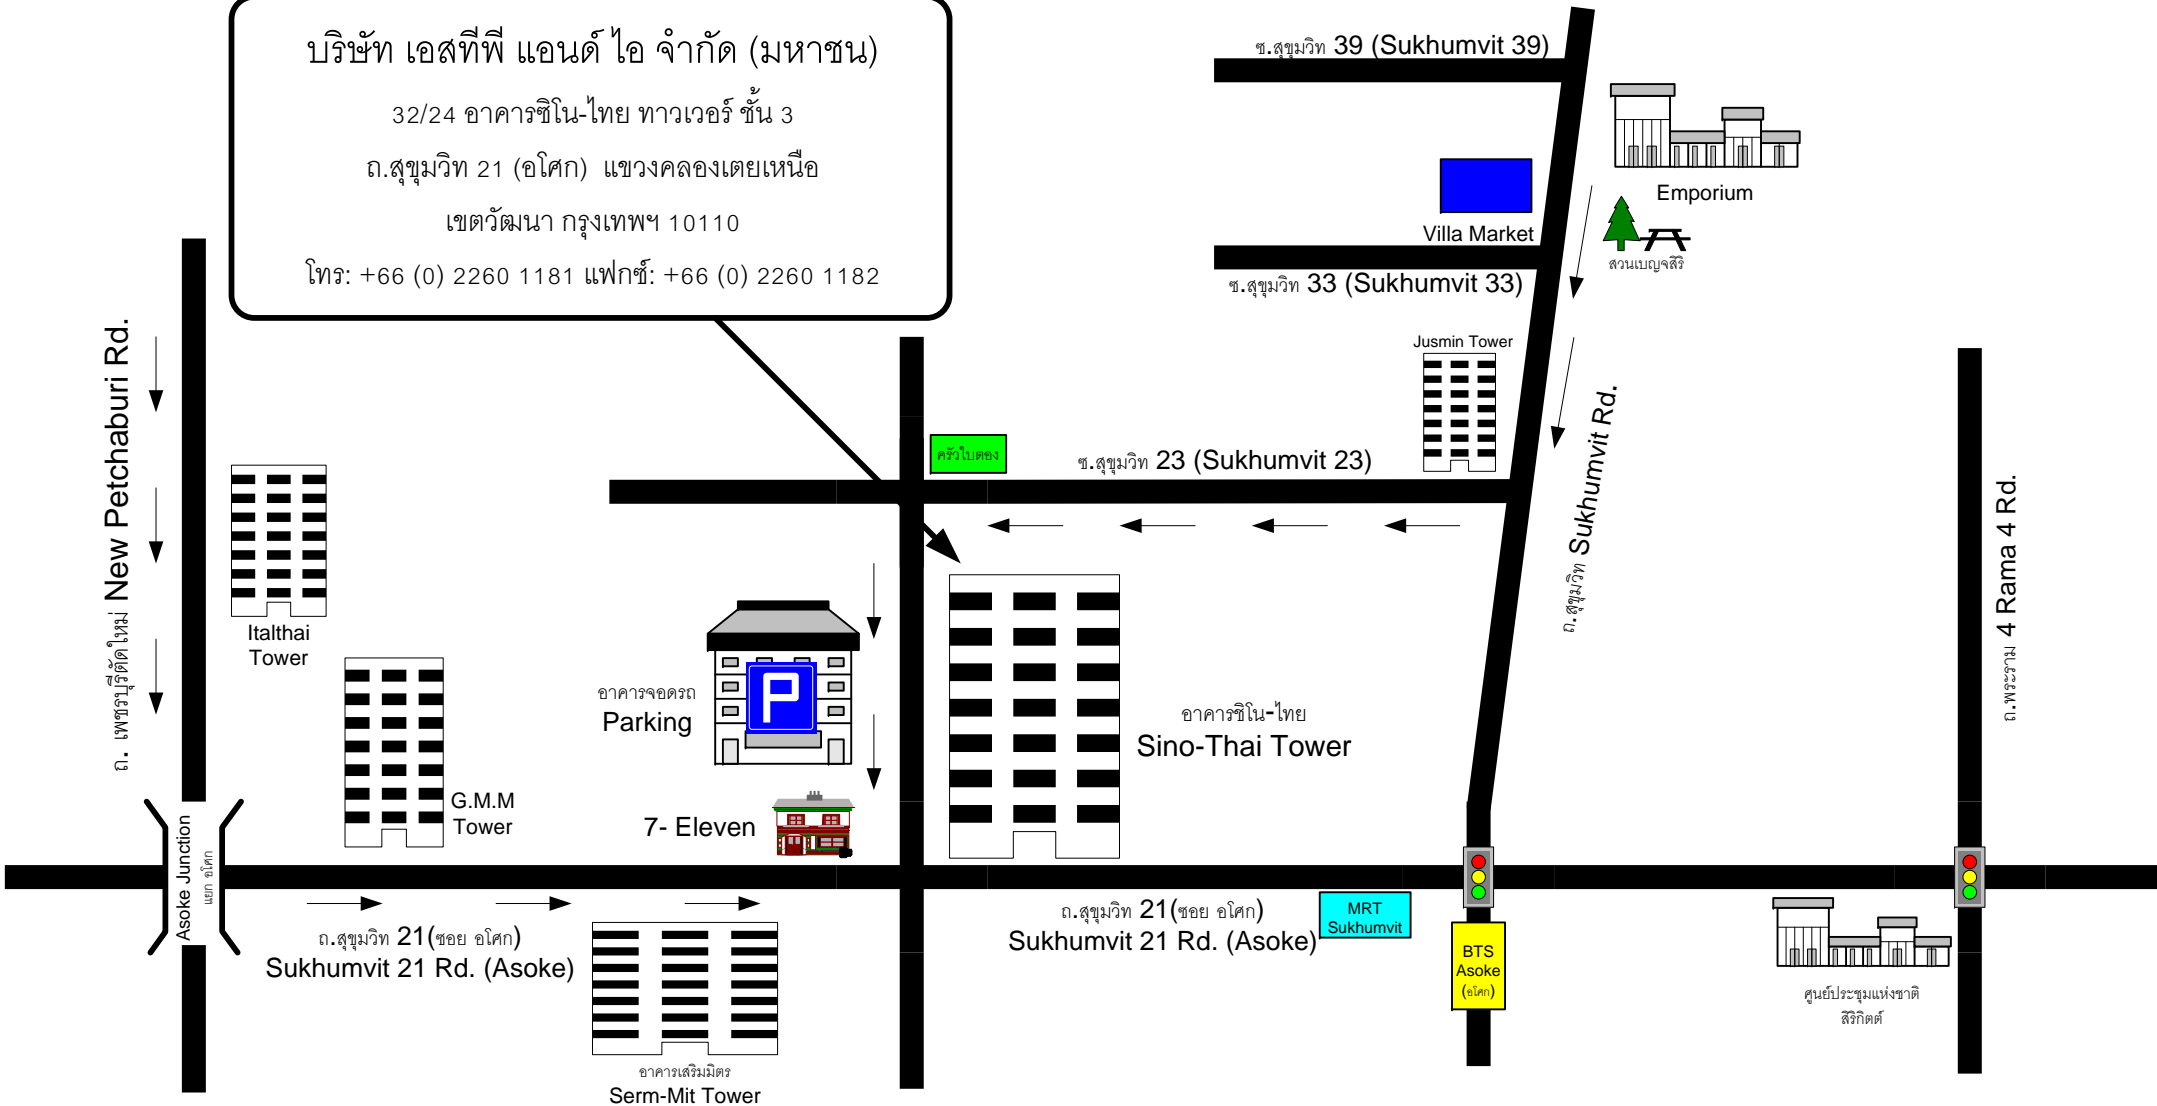

STP&I Public Company Limited
32/24 Sino-Thai Tower, 3rd Floor
Sukhumvit 21 Road (Asoke), Klongtoey Nua,
Wattana, Bangkok 10110 Thailand
Tel: +66(0)22601181 Fax: +66(0)22601182

บริษัท เอสทีพี แอนด์ ไอ จำกัด (มหาชน)
32/24 อาคารซิโน-ไทย ทาวเวอร์ ชั้น 3
ถ.สุขุมวิท 21 (อโศก) แขวงคลองเตยเหนือ
เขตวัฒนา กรุงเทพฯ 10110
โทร: +66 (0) 2260 1181 แฟกซ์: +66 (0) 2260 1182

ถ. เพชรบุรีตัดใหม่ New Petchaburi Rd.

ถ.สุขุมวิท Sukhumvit Rd.

ถ.พชรวาม 4 Rama 4 Rd.

Asoke Junction
แยก อโศก

ถ.สุขุมวิท 21 (ซอย อโศก)
Sukhumvit 21 Rd. (Asoke)

ถ.สุขุมวิท 21 (ซอย อโศก)
Sukhumvit 21 Rd. (Asoke)

ช.สุขุมวิท 39 (Sukhumvit 39)

ช.สุขุมวิท 33 (Sukhumvit 33)

ช.สุขุมวิท 23 (Sukhumvit 23)

Italthai Tower

G.M.M Tower

อาคารจอดรถ
Parking

7- Eleven

อาคารซิโน-ไทย
Sino-Thai Tower

Jusmin Tower

Villa Market

Emporium

สวนเบญจสิริ

อาคารเสริมมิตร
Serm-Mit Tower

ศูนย์ประชุมแห่งชาติ
สิริกิติ์

BTS
Asoke
(อโศก)

MRT
Sukhumvit